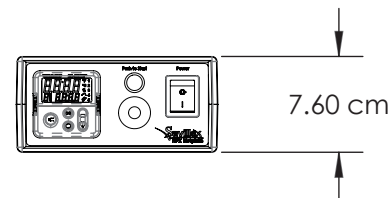

**PART NUMBER**

550-100-100

550-100-120

550-100-230

550-100-230UK

**Savillex** 10321 West 70th St.  
Eden Prairie, MN  
55344-3446 USA  
(952)935-4100

TITLE:

**HPX-100 HOTPLATE**