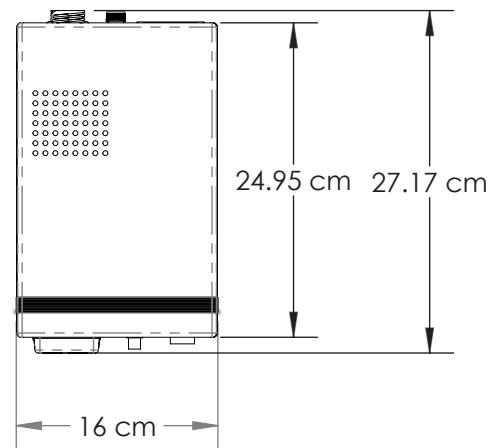

**PART NUMBER**

550-100-100

550-100-120

550-100-230

550-100-230UK

**Savillex** 10321 West 70th St.  
Eden Prairie, MN  
55344-3446 USA  
(952)935-4100

TITLE:

**HPX-100 HOTPLATE**