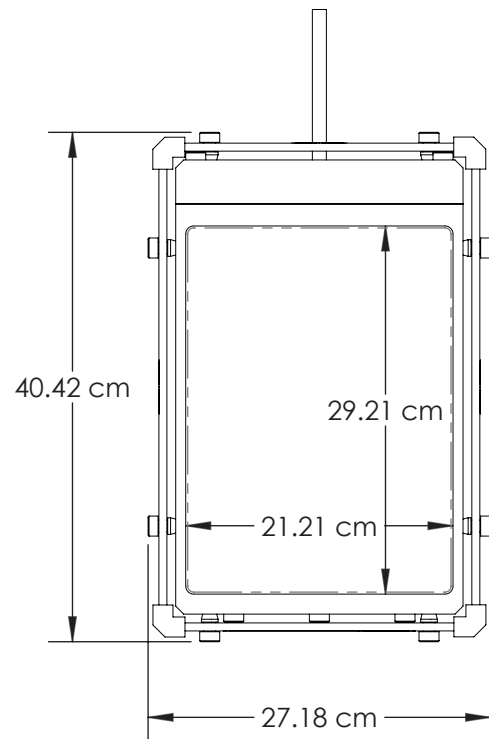

**PART NUMBER**

550-100-100

550-100-120

550-100-230

550-100-230UK

**Savillex** 10321 West 70th St.  
Eden Prairie, MN  
55344-3446 USA  
(952)935-4100

TITLE:

**HPX-100 HOTPLATE**