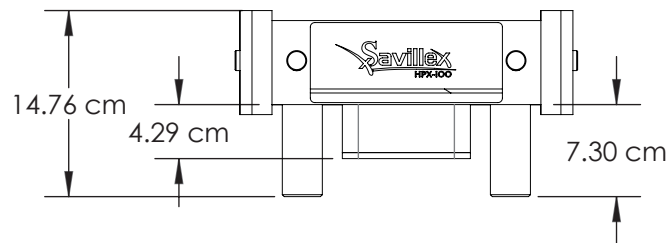

**PART NUMBER**

550-100-100

550-100-120

550-100-230

550-100-230UK

**Savillex** 10321 West 70th St.  
Eden Prairie, MN  
55344-3446 USA  
(952)935-4100

TITLE:

**HPX-100 HOTPLATE**